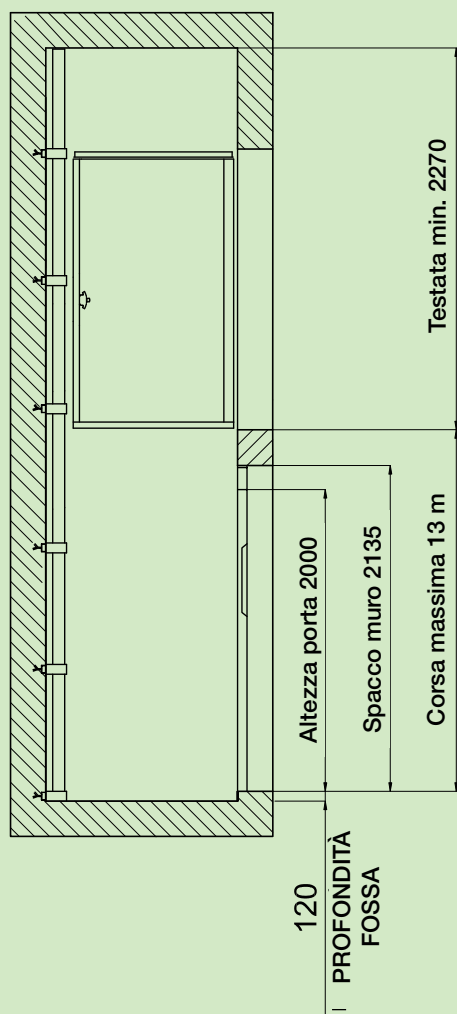

РАЗМЕРЫ И ГАБАРИТЫ