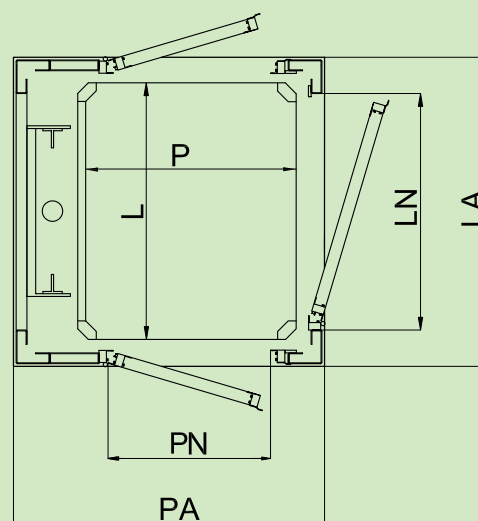

СТРУКТУРА

Примечание: к размерам шахты добавить 45 мм для каждой дополнительной стенки кабины, и 100 мм в случае складной двери, установленной у нее сбоку.