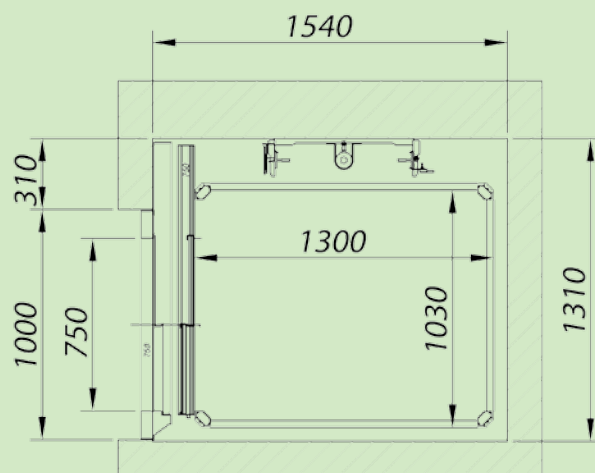

Размеры платформ 4 стандартных конфигураций

1250x1000 1300x1030 1400x1100 1460x1170

Данная информация указана в качестве примера и не является обязательной. Vimes оставляет за собой право вносить любые изменения, которые сочтет необходимыми.

РАЗМЕРЫ И ГАБАРИТЫ

С ТЕЛЕСКОПИЧЕСКОЙ ДВЕРЬЮ

Легенда

- L: Ширина кабины
- P: Глубина кабины
- LH: Ширина шахты из каменной кладки
- PH: Глубина шахты из каменной кладки
- LA: Ширина самонесущей структуры
- PA: Глубина самонесущей структуры
- LN- PN: Дверной проем
- LE-PE: Габаритные размеры двери