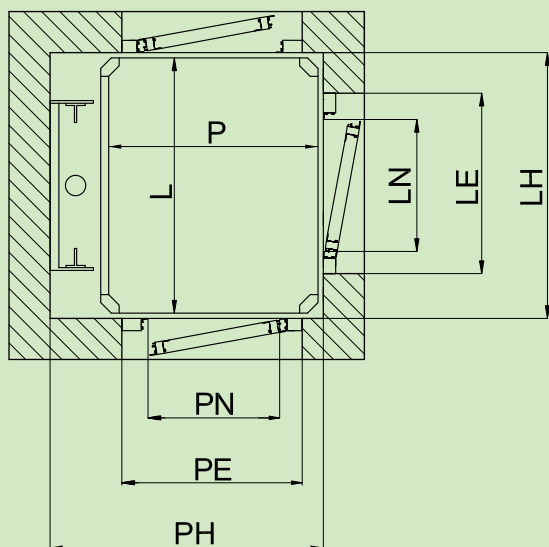

ШАХТА ИЗ КАМЕННОЙ КЛАДКИ